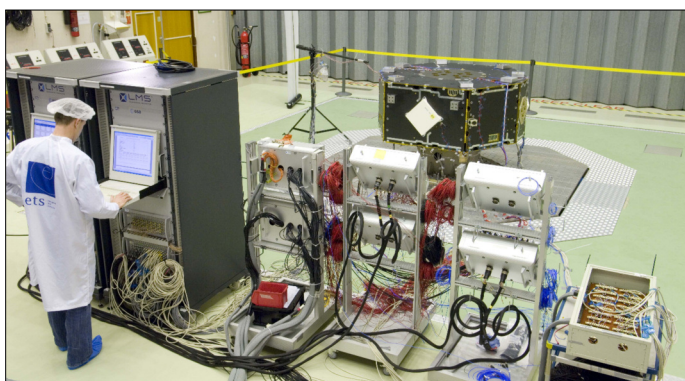

Historische russische Landekapsel in der Space Expo

Bild 2: Artemis in der Weltraumtestkammer im ESTEC

Nachbau des ERS-1 in einer Raketen Spitze fur die Ariane am Eingang der Space Expo

Ansicht des fur einen Vibrationstest auf dem Quad Multishaker vorbereiteten Moduls des LISA Pathfinder im ESTEC

Nachbau eines Arbeitsraums in der ISS mit angeschlossener Schlafkabine

Nachbildung einer der Mondlandungen auf der Space Expo

Fotos: ESA (2), Urbanneck (5)

Nachbau der Weltraumtoilette der ISS auf der Space Expo