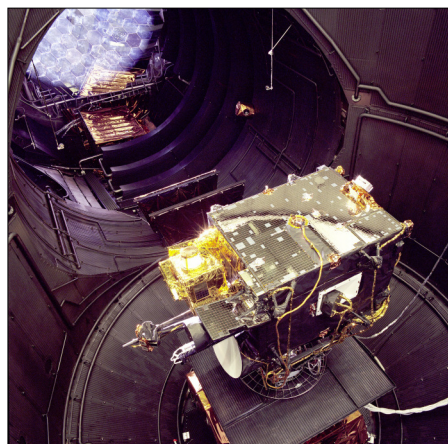

Erganzung zum Beitrag in FA 11/18, S. 1134 ff. „Space Expo und ESTEC – Weltraumtechnik hautnah erlebt“

Wir liefern hier fur Interessenten noch einige Bilder, die in der gedruckten Ausgabe leider keinen Platz mehr fanden.

Historische russische Landekapsel in der Space Expo

Bild 2: Artemis in der Weltraumtestkammer im ESTEC

Nachbau des ERS-1 in einer Raketen Spitze fur die Ariane am Eingang der Space Expo

Ansicht des fur einen Vibrationstest auf dem Quad Multishaker vorbereiteten Moduls des LISA Pathfinder im ESTEC

Nachbau eines Arbeitsraums in der ISS mit angeschlossener Schlafkabine

Nachbildung einer der Mondlandungen auf der Space Expo

Fotos: ESA (2), Urbanneck (5)

Nachbau der Weltraumtoilette der ISS auf der Space Expo