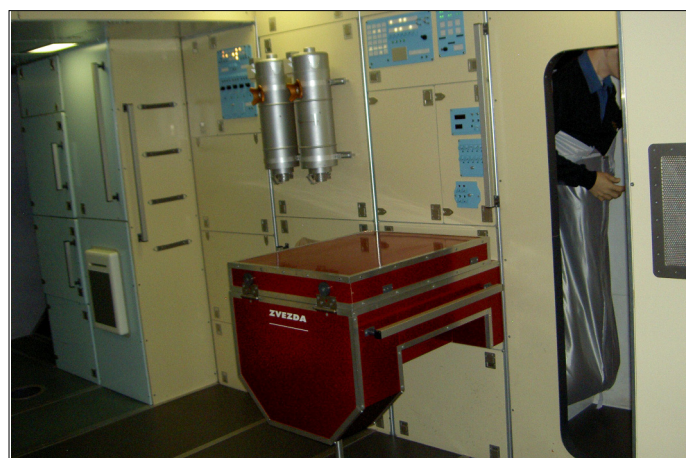

Historische russische Landekapsel in der Space Expo

Bild 2: Artemis in der Weltraumtestkammer im ESTEC

Nachbau des ERS-1 in einer Raketen Spitze fur die Ariane am Eingang der Space Expo

Ansicht des fur einen Vibrationstest auf dem Quad Multishaker vorbereiteten Moduls des LISA Pathfinder im ESTEC

Nachbau eines Arbeitsraums in der ISS mit angeschlossener Schlafkabine

Nachbildung einer der Mondlandungen auf der Space Expo

Fotos: ESA (2), Urbanneck (5)

Nachbau der Weltraumtoilette der ISS auf der Space Expo